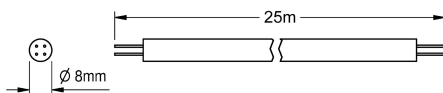

KWC AQUA 3000 open Cavo di sistema

Modell-Linie: **AQUA3000OPEN | ZAQUA012**

Aqua3000 open - sistema di gestione dell'acqua | Accessori per sistema di gestione dell'acqua

KWC-No.

2000100801

Cavo di sistema, 100 m

2000100852

Cavo di sistema, lunghezza 25 m/anello

2000104274

Cavo di sistema, 25 m

2000104272

Cavo di sistema, halogen free, 100 m

Cavo di sistema - A3000 open per collegamento di raccordi aperti/moduli

di controllo elettronico AQUA 3000 open. Per fornire alimentazione e comunicazione, 24 V DC.