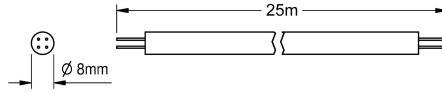

KWC AQUA 3000 open Systeemleiding

Modell-Linie: AQUA3000OPEN | ZAQUA012

Aqua 3000 open Watermanagementsysteem | Accessoires voor watermanagement

KWC-No.

2000100801

System cable, 100 m/ring

2000100852

System cable, length 25 m/ring

2000104274

Zero halogen version, length 25 m/ring

2000104272

Zero halogen version, length 100 m/ring

Systeemleiding – A3000 open voor de verbinding van elektronische systeemmodules/kranen van AQUA 3000 open. Waterdichte en halogeenvrije uitvoering. Voor spanningsvoorziening en

communicatie, 24 V DC.

Lengte 25 m, enkel voor aanleg in lege buis