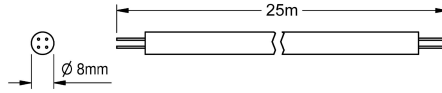

KWC AQUA 3000 open Kabel systemowy

Modell-Linie: AQUA3000OPEN | ZAQUA012

Zarządzanie wodą | Wyposażenie dodatkowe do zarządzania wodą

KWC-No.

2000100801

Kabel systemowy, 100 m/krążek

2000100852

Kabel systemowy, długość 25 m/krążek

2000104274

Wersja bezhalogenowa, długość 25 m/zwój

2000104272

Wersja bezhalogenowa, długość 100 m/zwój

Network cable - A3000 open for connecting AQUA 3000 open fittings. Waterproof and zero halogen version. For providing power

and communication, 24 V DC, length 25 m, to be laid in protective ducting.