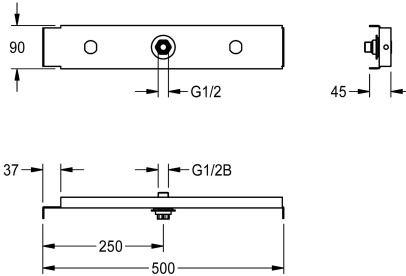

KWC AQUAFIX Traverza

Modell-Linie: AQUAFIX | ZCMPX005
Sprchové armatury | Příslušenství Sprchy

KWC-No.

2000104310

Upevňovací traverza k montáži sprchové hlavice do stěn s odlehčenou konstrukcí

Upevňovací traverza, hloubkově nastavitelná, k montáži sprchových armatur s podomítkovou krabicí do stěn s odlehčenou

konstrukcí, 2 kusy v balení (bez obr.).

Technické údaje

Použití
Bezbariérové
ATT-WS-BUILTINMODEL
Nominální průměr
Materiál
Celková šířka
Typ
Způsob montáže

sprchové hlavice
Ne
BUILT-IN
DN 15
ocel
575 mm
TRAVERSE
vsazené připevnění