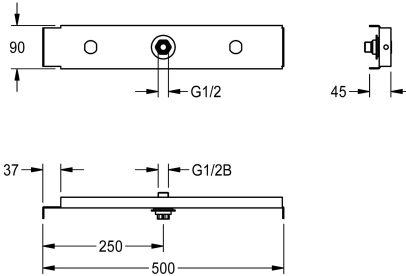

### KWC-Nr.

**2000104310**

Befestigungstraverse zur Duschkopfmontage in Leichtbauwände

AQUAFIX-Traverse mit Wanddurchführung zur Montage von Duschköpfen in Leichtbauwände.

### Technische Daten

Anwendung
barrierefrei
Ausführung Einbauarmatur
Nennweite
Material
Gesamtbreite
Art
Art der Montage
lgPosNumber

Duschköpfe
nein
Einbauteil
DN 15
Stahl
575 mm
Traverse
Einlegemontage
63FJ85M