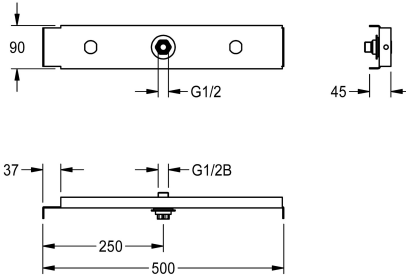

KWC AQUAFIX Traverse

Modell-Linie: AQUAFIX | ZCMPX005
Duscharmaturen | Zubehör Duschen

KWC-Nr.

2000104310

Befestigungstraverse zur Duschkopfmontage in Leichtbauwände

AQUAFIX-Traverse mit Wanddurchführung zur Montage von Duschköpfen in Leichtbauwände.

Technische Daten

Anwendung
Barrierefrei
Ausführung Einbauarmatur
Nennweite
Material
Gesamtbreite
Art
Art der Montage
teamNumber

Duschköpfe
nein
Einbauteil
DN 15
Stahl
575 mm
Traverse
Einlegemontage
101982