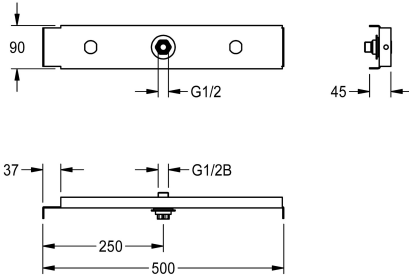

KWC AQUAFIX Asennustanko

Modell-Linie: AQUAFIX | ZCMPX005
Suihkut ja suihkupaneelit | Suihkujen täydennysosat

KWC-No.

2000104310

Asennustanko suihkupäälle kipsilevyseinään

AQUAFIX asennustanko suihkupäälle kipsilevyseinään.

Tekniset tiedot

Sovellus
Kaiteeton
ATT-WS-BUILTINMODEL
Nimellinen halkaisija
Materiaali
Kokonaisleveys
Tyyppi
Asennustapa
IviCode

SHOWER-HEADS
Ei
BUILT-IN
DN 15
Teräs
575 mm
TRAVERSE
Päältäpäin asennettava
0