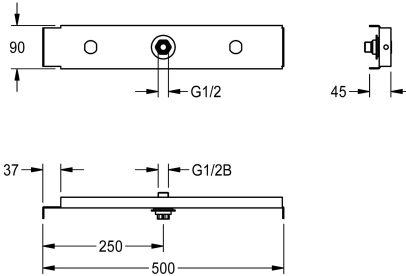

KWC AQUAFIX Traverse

Modell-Linie: AQUAFIX | ZCMPX005
Douches | Accessoires

KWC-No.

2000104310

Traverse de fixation pour le montage de la pomme de douche dans cloison légère

AQUAFIX-traverse de montage pour pommes de douche

Données techniques

Application
Sans barrières
ATT-WS-BUILTINMODEL
Diamètre intérieur
Matière
Largeur totale
Type
Type de montage

SHOWER-HEADS
Non
BUILT-IN
DN 15
Acier
575 mm
TRAVERSE
Montage encastré