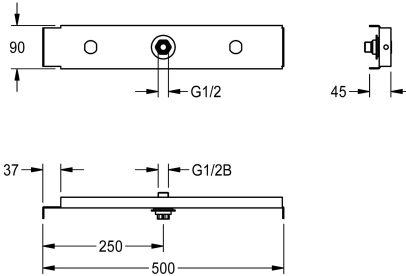

## KWC AQUAFIX Traversa

Modell-Linie: AQUAFIX | ZCMPX005  
Rubinetterie per doccia | Accessori per doccia

### KWC-No.

**2000104310**

Traversa di fissaggio per l'installazione di soffioni in pareti sottili

AQUAFIX-Traversa di fissaggio per l'installazione di soffioni in pareti sottili.

### Dati tecnici

Applicazione	SHOWER-HEADS
Senza barriere	No
ATT-WS-BUILTINMODEL	BUILT-IN
Diametro mandata	DN 15
Materiale	Acciaio
Larghezza complessiva	575 mm
Tipo	TRAVERSE
Tipo di montaggio	Montaggio ad incasso

SHOWER-HEADS
No
BUILT-IN
DN 15
Acciaio
575 mm
TRAVERSE
Montaggio ad incasso