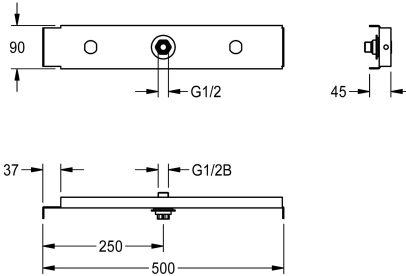

## KWC AQUAFIX Dwarsbalk

Modell-Linie: AQUAFIX | ZCMPX005  
Douches | Accessoires voor douches

### KWC-No.

**2000104310**

Bevestigingsdwarsstang voor montage van douchekop in wandpanelen

AQUAFIX traverse with wall duct for shower head mounting in plasterboard

walls.

### Technical Data

Toepassing
Barrièrevrij
ATT-WS-BUILTINMODEL
Diameter nominaal
Materiaal
Totale breedte
Type
Type montage

SHOWER-HEADS
Neen
BUILT-IN
DN 15
Staal
575 mm
TRAVERSE
Inbouw