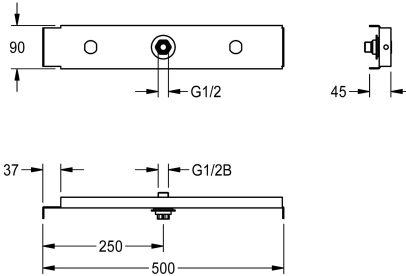

KWC AQUAFIX Dwarsbalk

Modell-Linie: AQUAFIX | ZCMPX005
Douches | Accessoires voor douches

KWC-No.

2000104310

Bevestigingsdwarsstang voor montage van douchekop in wandpanelen

AQUAFIX traverse with wall duct for shower head mounting in plasterboard

walls.

Technical Data

Toepassing
Barrièrevrij
ATT-WS-BUILTINMODEL
Diameter nominaal
Materiaal
Totale breedte
Type
Type montage

SHOWER-HEADS
Neen
BUILT-IN
DN 15
Staal
575 mm
TRAVERSE
Inbouw