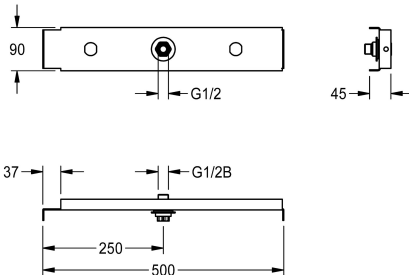

KWC AQUAFIX Trawersa

Modell-Linie: AQUAFIX | ZCMPX005

Armatura natryskowa | Wyposażenie dodatkowe do armatur natryskowych

KWC-No.

2000104310

Trawersa mocująca do montażu głowicy natryskowej na ściankach zabudowy podtynkowej

AQUAFIX-nośnik montażowy z kanałem ściennym do montażu głowic natryskowych w ścianach o lekkiej konstrukcji.

Dane techniczne

Zastosowanie
Bez barier
ATT-WS-BUILTINMODEL
Średnica nominalna
Materiał
Łączna szerokość
Rodzaj
Rodzaj montażu

SHOWER-HEADS
Nie
BUILT-IN
DN 15
Stal
575 mm
TRAVERSE
Montaż do zabudowy