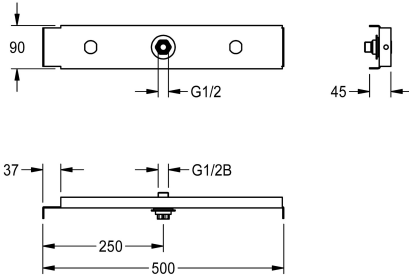

KWC AQUAFIX Bar

Modell-Linie: AQUAFIX | ZCMPX005
Duschar | Kompletterande delar duschar

KWC-No.

2000104310

Mounting bar for shower head installation in drywall

AQUAFIX travers med väggkanal för montering av duschhuvud i gipsskivor väggar.

Technical Data

användning

Barriär avgift

ATT-WS-BUILTINMODEL

Nominell diameter

Material

Total bredd

Typ

Typ av montering

SHOWER-HEADS

Nej

BUILT-IN

DN 15

Stål

575 mm

TRAVERSE