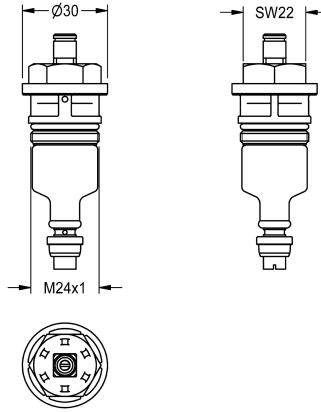

KWC Funktionsteil

Modell-Linie: **FUNCTIONING_PARTS** | ESHOW0001
Zubehör und Funktionsteile | Ersatzteile Duschen

KWC-Nr.

2000104352

Funktionsteil für Duscharmaturen, Farbkennung blau

Funktionsteil für Duscharmaturen, Farbkennung blau.

Technische Daten

Anwendung	duschen
Art der Kartusche	Selbstschlusskartusche
Nennweite	DN 15
Material	Kunststoff
fernbetätigt	nein
IgPosNumber	ERSATZTEIL

duschen
Selbstschlusskartusche
DN 15
Kunststoff
nein
ERSATZTEIL