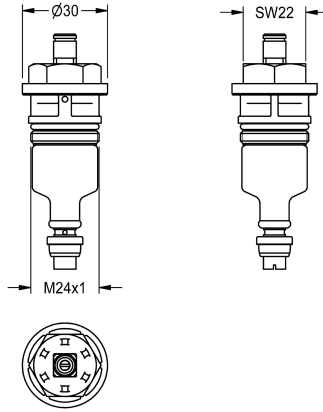

KWC Funktionsteil

Modell-Linie: **FUNCTIONING_PARTS** | ESHOW0001
Zubehör und Funktionsteile | Ersatzteile Duschen

KWC-Nr.

2000104352

Funktionsteil für Duscharmaturen, Farbkennung blau

Funktionsteil für Duscharmaturen, Farbkennung blau.

Technische Daten

Anwendung	duschen
Art der Kartusche	Selbstschlusskartusche
Nennweite	DN 15
Material	Kunststoff
Fernbetätigt	nein
teamNumber	74212
sanitasTroeschNumber	6966 201