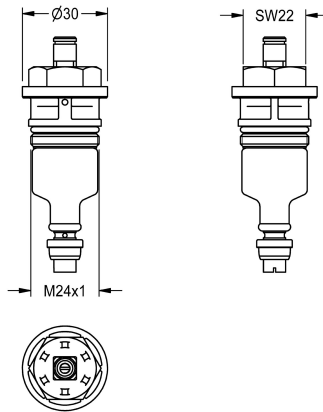

KWC Funktionsteil

Modell-Linie: **FUNCTIONING_PARTS** | ESHOW0001
Zubehör und Funktionsteile | Ersatzteile Duschen

KWC-Nr.

2000104352

Funktionsteil für Duscharmaturen, Farbkennung blau

Funktionsteil für Duscharmaturen, Farbkennung blau.

Technische Daten

Anwendung

duschen

Art der Kartusche

Selbstschlusskartusche

Nennweite

DN 15

Material