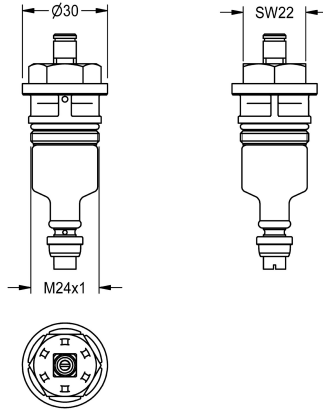

KWC

Pieza funcional

Modell-Linie: FUNCTIONING_PARTS | ESHOW0001

Piezas de repuesto | Piezas de repuesto para duchas

KWC-No.

2000104352

Pieza funcional para grifería para ducha, identificación por color en azul

Pieza funcional para grifería para ducha, identificación por color en azul.

Datos técnicos

Aplicación
ATT-WS-CARTRIDGE-TYP
ATT-WS-DIAFIT
Material
ATT-WS-REMOTE-CONTRO

SHOWERING
SELF-CLOSING-CARTRIDGE
DN 15
Sintético
No