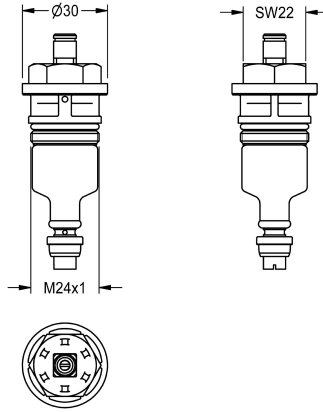

KWC Toimiosa

Modell-Linie: FUNCTIONING_PARTS | ESHOW0001
Varaosat | Varaosat suihkut

KWC-No.

2000104352

Toiminnallinen osa suihkuhanoihin, väritunniste sininen

Toimiosa suihkukalusteille, sininen tunnisteväri.

Tekniset tiedot

Sovellus
ATT-WS-CARTRIDGE-TYP
ATT-WS-DIAFIT
Materiaali
ATT-WS-REMOTE-CONTRO
IviCode

SHOWERING
SELF-CLOSING-CARTRIDGE
DN 15
Synteettinen
Ei
0