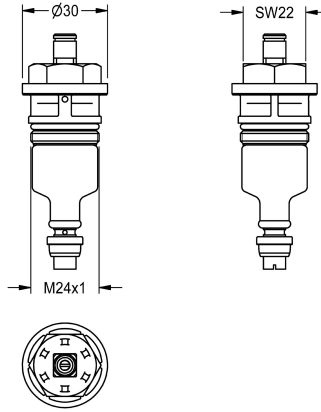

Modell-Linie: **FUNCTIONING_PARTS** | ESHOW0001

Pièces de rechange | Pièces de rechange robinetterie de douche

KWC-No.

2000104352

Pièce fonctionnelle pour robinetterie de douche, marquage bleu

Pièce fonctionnelle pour robinetteries de douche, couleur d'identification bleu.

Données techniques

Application
Type de cartouche
Diametro nominale
Matière
ATT-WS-REMOTE-CONTRO
teamNumber
sanitasTroeschNumber

SHOWERING
SELF-CLOSING-CARTRIDGE
DN 15
Synthétique
Non
74212
6966 201