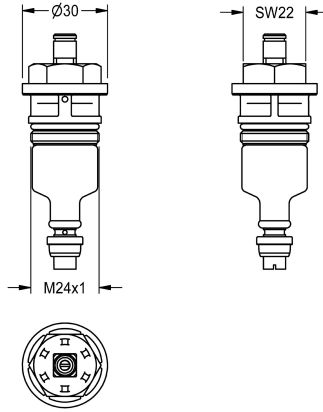

## KWC

Elemento funzionale

Modell-Linie: **FUNCTIONING\_PARTS** | ESHOW0001

Ricambi | Ricambi per rubinetteria doccia

### KWC-No.

**2000104352**

Elemento funzionale per rubinetterie doccia, codice colore blu

Elemento funzionale (cartuccia) per rubinetterie doccia, codice colore blu.