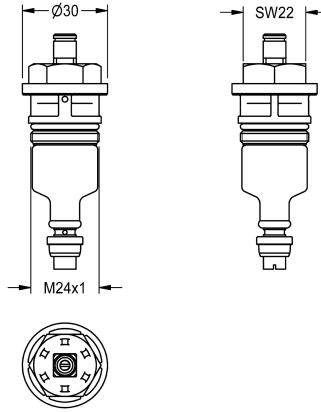

KWC Functiedeel

Modell-Linie: FUNCTIONING_PARTS | ESHOW0001
Reserve onderdelen | Reserve-onderdelen douches

KWC-No.

2000104352

Functiedeel voor douchekranen, kleurherkenning blauw

Functiedeel voor douchekranen, kleurherkenning blauw.

Technical Data

Toepassing

ATT-WS-CARTRIDGE-TYP

ATT-WS-DIAFIT

Materiaal

ATT-WS-REMOTE-CONTRO

SHOWERING

SELF-CLOSING-CARTRIDGE