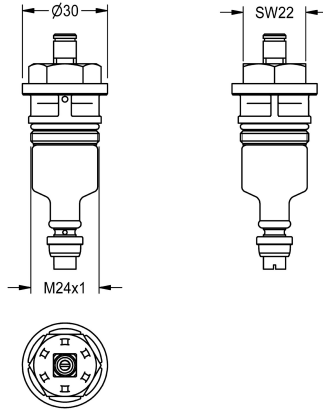

## KWC Element funkcyjny

Modell-Linie: FUNCTIONING\_PARTS | ESHOW0001

Aksesoria i elementy funkcyjne | Części zamienne do armatur natryskowych

### KWC-No.

**2000104352**

Element funkcyjny do baterii natryskowych, kolor niebieski

Element funkcyjny baterii natryskowych, kolor niebieski.

### Dane techniczne

Zastosowanie

ATT-WS-CARTRIDGE-TYP

średnica nominalna

Materiał

ATT-WS-REMOTE-CONTRO

SHOWERING

SELF-CLOSING-CARTRIDGE