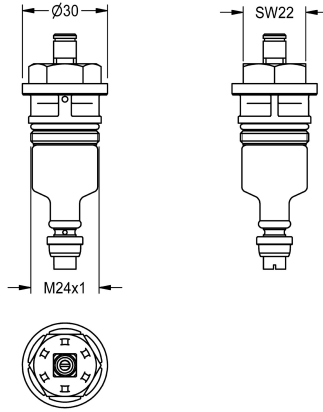

KWC

Functional part

Modell-Linie: FUNCTIONING_PARTS | ESHOW0001

Reservdelar | Dusch för reservdelar

KWC-No.

2000104352

Functional element for shower fittings, blue colour coding

Insats för duscharmaturer, färgidentifiering blå.

Technical Data

användning

SHOWERING

ATT-WS-CARTRIDGE-TYP

SELF-CLOSING-CARTRIDGE

ATT-WS-DIAFIT

DN 15

Material