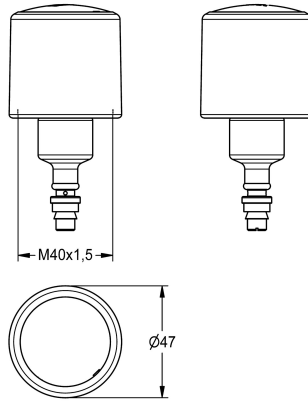

KWC Oberteil

Modell-Linie: **FUNCTIONING_PARTS** | EFLSY0001
Zubehör und Funktionsteile | Ersatzteile Spülarmaturen

KWC-Nr.

2000104356

Oberteil DN 15, für AQUA-Urinaldruckspüler

Oberteil für Urinaldruckspüler DN 15

Technische Daten

Anwendung

Urinalspülung

Art der Kartusche

Selbstschlusskartusche

Nennweite

DN 15

Material

Kunststoff

fernbetätigt

nein

IgPosNumber

ERSATZTEIL