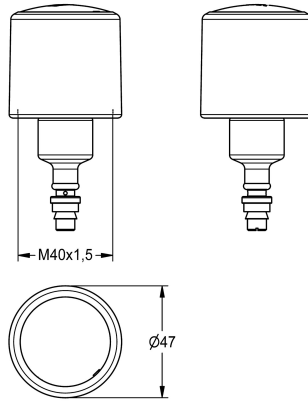

KWC Oberteil

Modell-Linie: **FUNCTIONING_PARTS** | EFLSY0001
Zubehör und Funktionsteile | Ersatzteile Spülarmaturen

KWC-Nr.

2000104356
Oberteil DN 15, für AQUA-Urinaldruckspüler

Oberteil für Urinaldruckspüler DN 15

Technische Daten

Anwendung
Art der Kartusche
Nennweite
Material
Fernbetätigt
teamNumber

Urinalspülung
Selbstschlusskartusche
DN 15
Kunststoff
nein
0