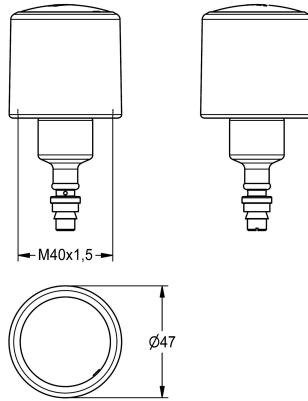

KWC Oberteil

Modell-Linie: **FUNCTIONING_PARTS** | EFLSY0001
Zubehör und Funktionsteile | Ersatzteile Spülarmaturen

KWC-Nr.

2000104356

Oberteil DN 15, für AQUA-Urinaldruckspüler

Oberteil für Urinaldruckspüler DN 15

Technische Daten

Anwendung
Art der Kartusche
Nennweite
Material
Fernbetätigt
teamNumber

Urinalspülung
Selbstschlusskartusche
DN 15
Kunststoff
nein
0