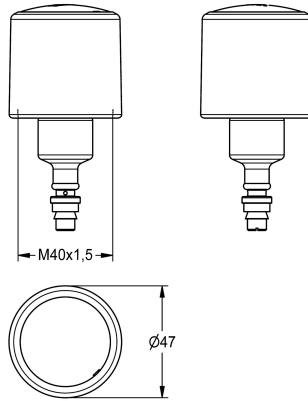

### Pieza superior

Modell-Linie: FUNCTIONING\_PARTS | EFLSY0001

Piezas de repuesto | Recambios de sistemas de enjuague

#### KWC-No.

**2000104356**

Pieza superior DN 15, para grifería de descarga para urinario  
AQUA

Pieza superior para grifería de descarga para urinario DN 15