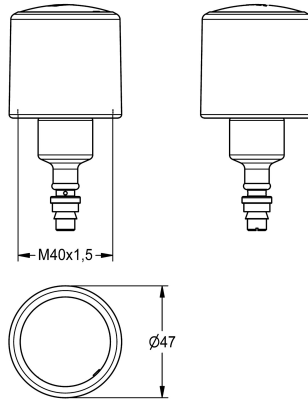

Modell-Linie: FUNCTIONING_PARTS | EFLSY0001

Pièces de rechange | Pièces de rechange système de rinçage

KWC-No.

2000104356

Partie supérieure DN 15, pour chasse d'urinoirs AQUA

Partie supérieure DN 15, pour chasse d'urinoirs AQUA

Données techniques

Application

Rinçage d'urinoir

Type de cartouche

SELF-CLOSING-CARTRIDGE

Diamètre nominale

DN 15

Matière