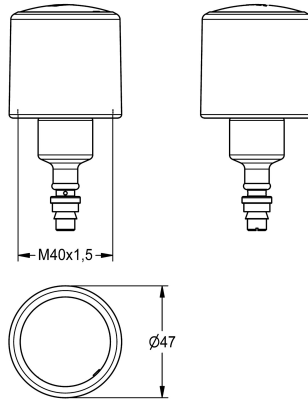

KWC

Elemento superiore

Modell-Linie: **FUNCTIONING_PARTS** | EFLSY0001

Ricambi | Ricambi per flussometri

KWC-No.

2000104356

Parte superiore DN 15, per rubinetteria per orinatoio AQUA

Parte superiore DN 15, per flussometro per orinatoio.

Dati tecnici

Applicazione

ATT-WS-CARTRIDGE-TYP

ATT-WS-DIAFIT

Materiale

ATT-WS-REMOTE-CONTRO

teamNumber

Flussaggio orinatoio

SELF-CLOSING-CARTRIDGE

DN 15

Sintetico

No

0