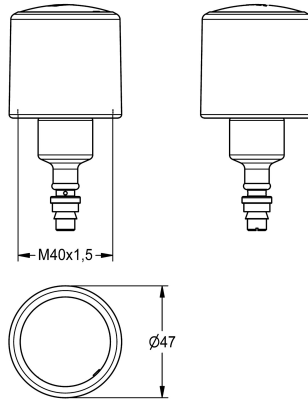

KWC

Elemento superiore

Modell-Linie: FUNCTIONING_PARTS | EFLSY0001

Ricambi | Ricambi per flussometri

KWC-No.

2000104356

Parte superiore DN 15, per rubinetteria per orinatoio AQUA

Parte superiore DN 15, per flussometro per orinatoio.

Dati tecnici

Applicazione

ATT-WS-CARTRIDGE-TYP

ATT-WS-DIAFIT

Materiale

ATT-WS-REMOTE-CONTROL

Flussaggio orinatoio

SELF-CLOSING-CARTRIDGE