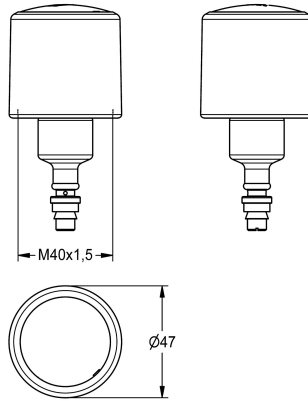

KWC

Bovendeel

Modell-Linie: FUNCTIONING_PARTS | EFLSY0001

Reserve onderdelen | Reserve-onderdelen spoelsystemen

KWC-No.

2000104356

Bovendeel DN 15, voor AQUA-urinoirdrukspoeler

Bovendeel DN 15, voor AQUA-urinoirdrukspoeler

Technical Data

Toepassing

ATT-WS-CARTRIDGE-TYP

ATT-WS-DIAFIT

Materiaal

ATT-WS-REMOTE-CONTRO

Urinoirspoelingen

SELF-CLOSING-CARTRIDGE