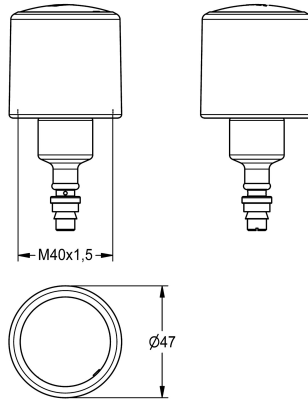

KWC

Upper part

Modell-Linie: FUNCTIONING_PARTS | EFLSY0001

Reservdelar | Spolningssystem för reservdelar

KWC-No.

2000104356

Upper part DN 15, for AQUA urinal flush valve

Överdel för urinoarspolningsventil DN 15

Technical Data

användning

ATT-WS-CARTRIDGE-TYP

ATT-WS-DIAFIT

Material

ATT-WS-REMOTE-CONTRO

spolning urinal

SELF-CLOSING-CARTRIDGE