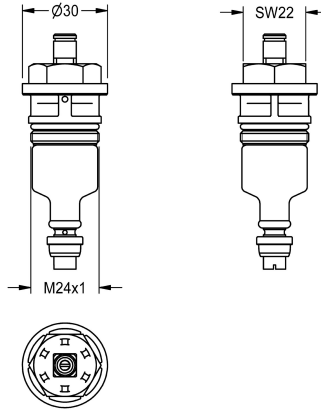

KWC Toimiosa

Modell-Linie: FUNCTIONING_PARTS | ETAPS0001
Varaosat | Varaosat hanat

KWC-No.

2000104372

2000109229

Functional part for wash fittings / urinal flush valves, colour identification yellow. Version silicone-free.

Toimiosa pesukalusteille / urinaaliventtiileille, väritunniste keltainen.

Tekniset tiedot

Sovellus
ATT-WS-CARTRIDGE-TYP
ATT-WS-DIAFIT
Materiaali
ATT-WS-REMOTE-CONTRO
lviCode

WASHING-FLUSHING
SELF-CLOSING-CARTRIDGE
DN 15
Synteettinen
Ei
0