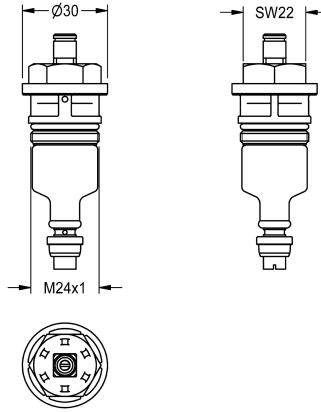

KWC Functiedeel

Modell-Linie: **FUNCTIONING_PARTS | ETAPS0001**
Reserve onderdelen | Reserve-onderdelen kranen

KWC-No.

2000104372

2000109229

Functie-element voor wastafelkraan/urinoirdrukspoeler, kleurcode geel, siliconevrije uitvoering

Functiedeel DN 15, kleurherkenning geel, voor AQUALINE wastafel- en wandkranen (uitvoering vanaf 1999), AQUAMIX zelfsluitende

eengreepsmengkraan (uitvoering vanaf 1995) en AQUALINE urinoirdrukspoeler.

Technical Data

Toepassing

WASHING-FLUSHING

ATT-WS-CARTRIDGE-TYP

SELF-CLOSING-CARTRIDGE

ATT-WS-DIAFIT

DN 15

Materiaal

Kunststof