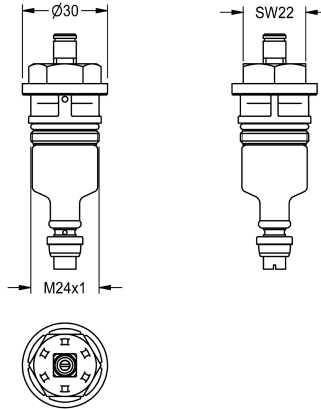

## KWC Element funkcyjny

Modell-Linie: **FUNCTIONING\_PARTS | ETAPS0001**

Aksesoria i elementy funkcyjne | Części zamienne do armatur umywalkowych

### KWC-No.

**2000104372**

**2000109229**

Część funkcyjna do baterii umywalkowych i ciśnieniowej spłuczki do pisuarów, oznaczenie kolorem żółtym, wykonanie bezsilikonowe.

Element funkcyjny DN 15 armatury pionowej i naściennej AQUALINE (wersje produkowane od roku 1999), armatury samozamykającej z regulacją temperatury AQUAMIX (wersje

### Dane techniczne

Zastosowanie

ATT-WS-CARTRIDGE-TYP

średnica nominalna

Materiał

ATT-WS-REMOTE-CONTRO

WASHING-FLUSHING

SELF-CLOSING-CARTRIDGE