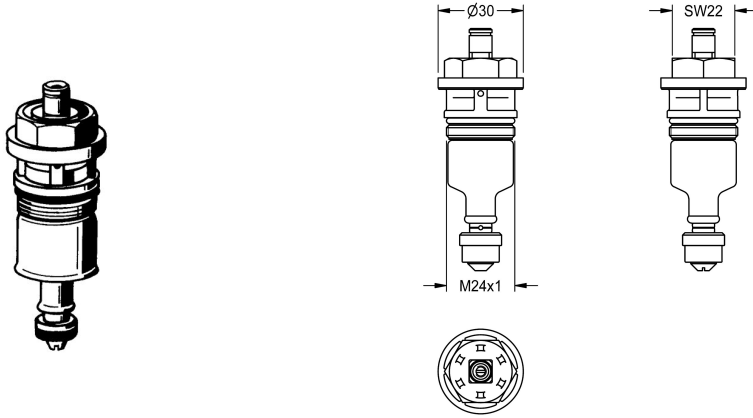

KWC Funkční díl

Modell-Linie: **FUNCTIONING_PARTS** | EAQLN0001
Příslušenství a funkční díly | Náhradní díly Splachovací systémy

KWC-No.

2000104374
DN 20

2000104394
DN 15

Funkční díl pro AQUALINE tlačný WC splachovač DN 20.

Technické údaje

Použití

splachování pro WC

Typ kartuše

samouzavírací kartuše

Přístupu

DN 20

Materiál