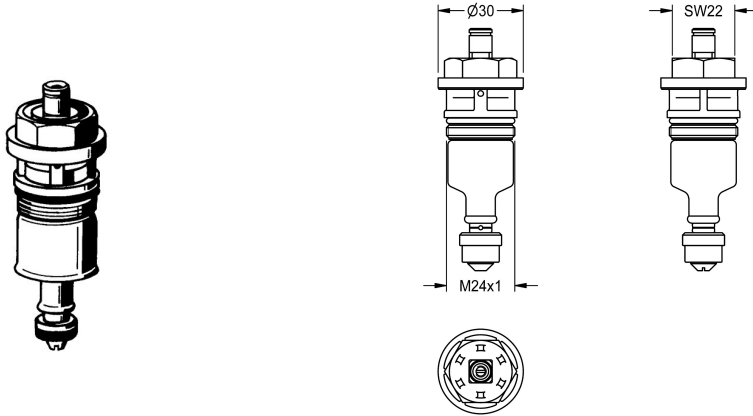

## KWC Funktionsteil

Modell-Linie: **FUNCTIONING\_PARTS | EAQLN0001**  
Zubehör und Funktionsteile | Ersatzteile Spülarmaturen

### KWC-Nr.

**2000104374**  
DN 20

**2000104394**  
DN 15

Funktionsteil für AQUALINE-WC-Druckspüler DN 20.

### Technische Daten

Anwendung

WC-Spülung

Art der Kartusche

Selbstschlusskartusche

Nennweite

DN 20

Material

Kunststoff

fernbetätigt

nein

IgPosNumber

ERSATZTEIL