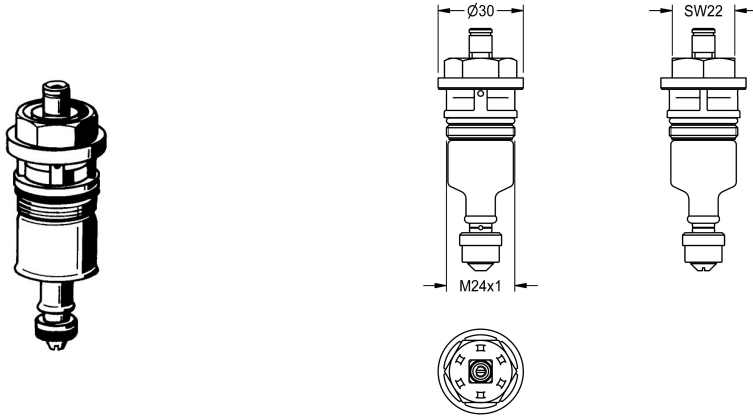

KWC Funktionsteil

Modell-Linie: **FUNCTIONING_PARTS | EAQLN0001**
Zubehör und Funktionsteile | Ersatzteile Spülarmaturen

KWC-Nr.

2000104374
DN 20

2000104394
DN 15

Funktionsteil für AQUALINE-WC-Druckspüler DN 20.

Technische Daten

Anwendung

WC-Spülung

Art der Kartusche

Selbstschlusskartusche

Nennweite

DN 20

Material