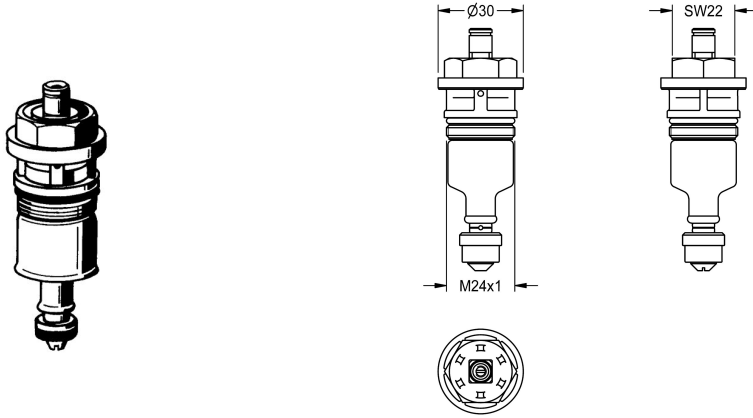

## KWC Funktionsteil

Modell-Linie: **FUNCTIONING\_PARTS | EAQLN0001**  
Zubehör und Funktionsteile | Ersatzteile Spülarmaturen

### KWC-Nr.

**2000104374**  
DN 20

**2000104394**  
DN 15

Funktionsteil für AQUALINE-WC-Druckspüler DN 20.

### Technische Daten

Anwendung

WC-Spülung

Art der Kartusche

Selbstschlusskartusche

Nennweite

DN 20

Material