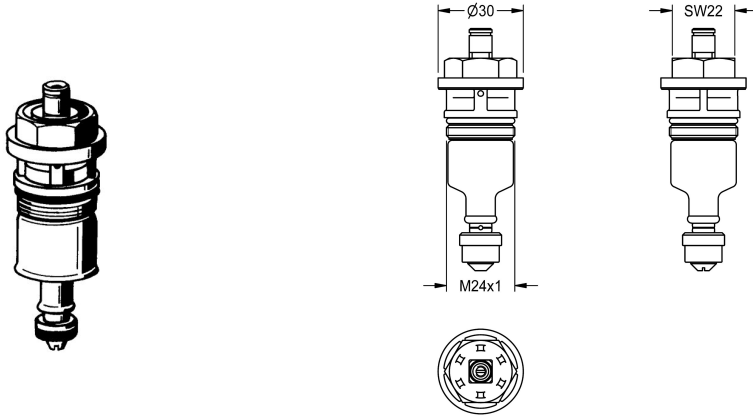

KWC

Pieza funcional

Modell-Linie: **FUNCTIONING_PARTS** | EAQLN0001

Piezas de repuesto | Recambios de sistemas de enjuague

KWC-No.

2000104374
DN 20

2000104394
DN 15

Pieza funcional para fluxor para inodoro AQUALINE DN 20.

Datos técnicos

Aplicación

ATT-WS-CARTRIDGE-TYP

ATT-WS-DIAFIT

Material

ATT-WS-REMOTE-CONTROL

Fluxor para inodoro

SELF-CLOSING-CARTRIDGE