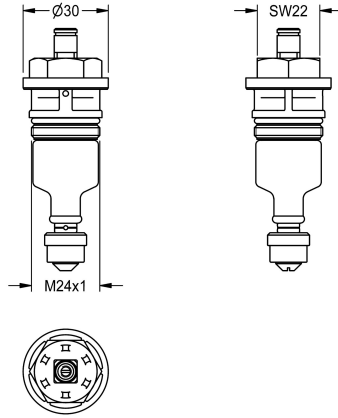

## KWC

Elemento funzionale

Modell-Linie: FUNCTIONING\_PARTS | EAQLN0001

Ricambi | Ricambi per flussometri

### KWC-No.

**2000104374**

DN 20

**2000104394**

DN 15

Elemento funzionale per flussometro AQUALINE-WC DN 20.

SELF-CLOSING-CARTRIDGE

DN 20

Sintetico

No

0