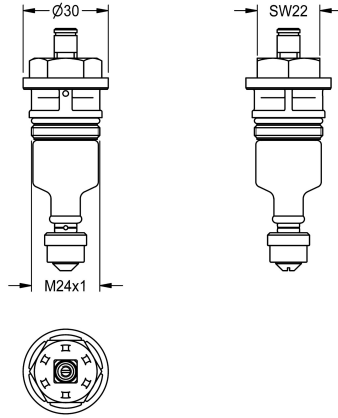

KWC

Elemento funzionale

Modell-Linie: **FUNCTIONING_PARTS** | EAQLN0001

Ricambi | Ricambi per flussometri

KWC-No.

2000104374

DN 20

2000104394

DN 15

Elemento funzionale per flussometro AQUALINE-WC DN 20.

Dati tecnici

Applicazione

ATT-WS-CARTRIDGE-TYP

ATT-WS-DIAFIT

Materiale

ATT-WS-REMOTE-CONTROL

Flussaggio del wc

SELF-CLOSING-CARTRIDGE

DN 20

Sintetico

No