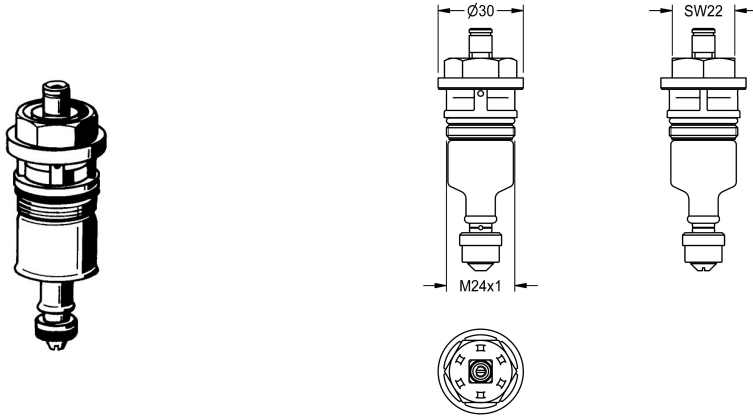

KWC Functiedeel

Modell-Linie: FUNCTIONING_PARTS | EAQLN0001
Reserve onderdelen | Reserve-onderdelen spoelsystemen

KWC-No.

2000104374
DN 20

2000104394
DN 15

Functiedeel voor AQUALINE-WC-Druckspüler DN 20.

Technical Data

Toepassing

ATT-WS-CARTRIDGE-TYP

ATT-WS-DIAFIT

Materiaal

ATT-WS-REMOTE-CONTRO

WC-spoeling

SELF-CLOSING-CARTRIDGE

DN 20