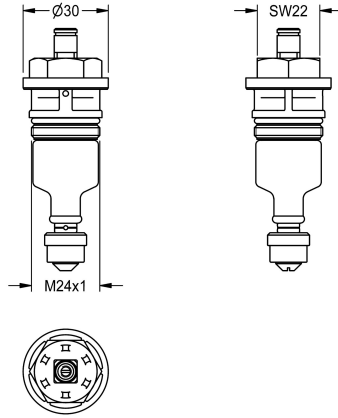

KWC

Element funkcyjny

Modell-Linie: **FUNCTIONING_PARTS | EAQLN0001**

Akcesoria i elementy funkcyjne | Akcesoria i elementy funkcyjne

KWC-No.

2000104374
DN 20

2000104394
DN 15

Functional part for AQUALINE WC flush valve DN 20.

Dane techniczne

Zastosowanie

ATT-WS-CARTRIDGE-TYP

średnica nominalna

Materiał

ATT-WS-REMOTE-CONTRO

Splukiwanie do WC

SELF-CLOSING-CARTRIDGE