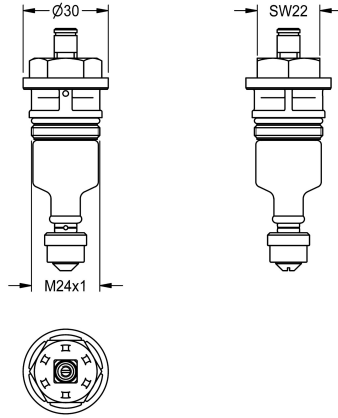

## KWC

Functional element

Modell-Linie: **FUNCTIONING\_PARTS** | EAQLN0001

Reservdelar | Spolningssystem för reservdelar

### KWC-No.

**2000104374**

DN 20

**2000104394**

DN 15

Functional part for AQUALINE WC flush valve DN 20.

### Technical Data

användning

ATT-WS-CARTRIDGE-TYP

ATT-WS-DIAFIT

Material

ATT-WS-REMOTE-CONTRO

wc-spolning

SELF-CLOSING-CARTRIDGE