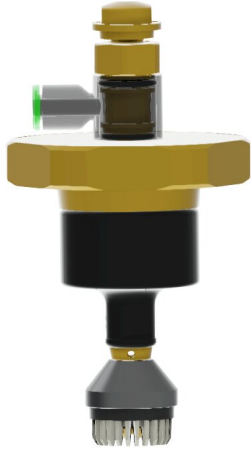

KWC

Vrchní díl

Modell-Linie: FUNCTIONING_PARTS | EFLSY0004

Příslušenství a funkční díly | Náhradní díly Splachovací systémy

KWC-No.

2000104384

Vrchní díl DN 20 pro AQUA tlačný WC splachovač DN 20, armaturová skupina I, se vzdáleným ovládním (provedení od roku 1984)

Vrchní díl pro tlačný WC splachovač DN 20 se vzdáleným ovládním, armaturová skupina I

Technické údaje

Použití
Typ kartuše
Přístupu
Materiál
Dálkově ovládaný

splachování pro WC
samouzavírací kartuše
DN 20
mosaz
ano