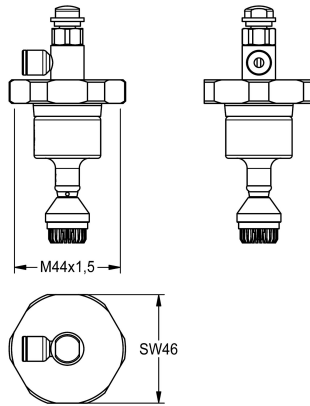

KWC

Vrchní díl

Modell-Linie: FUNCTIONING_PARTS | EFLSY0004

Příslušenství a funkční díly | Náhradní díly Splachovací systémy

KWC-No.

2000104384

Vrchní díl DN 20 pro AQUA tlačný WC splachovač DN 20, armaturová skupina I, se vzdáleným ovládním (provedení od roku 1984)

Vrchní díl pro tlačný WC splachovač DN 20 se vzdáleným ovládním, armaturová skupina I

Technické údaje

Použití
Typ kartuše
Přístupu
Materiál
Dálkově ovládaný

splachování pro WC
samouzavírací kartuše
DN 20
mosaz
ano