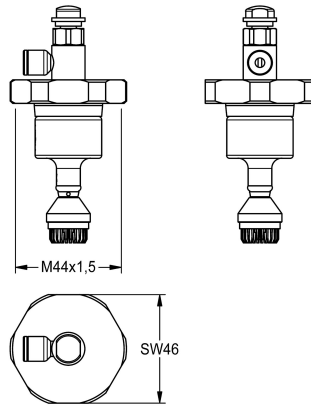

KWC Oberteil

Modell-Linie: **FUNCTIONING_PARTS** | EFLSY0004
Zubehör und Funktionsteile | Ersatzteile Spülarmaturen

KWC-Nr.

2000104384

Oberteil DN 20 für AQUA-WC-Druckspüler, Armaturengruppe I, mit Fernbetätigung (Ausführung ab 1984)

Oberteil für WC-Druckspüler DN 20 mit Fernbetätigung und Armaturengruppe I.

Technische Daten

Anwendung
Art der Kartusche
Nennweite
Material
fernbetätigt
IgPosNumber

WC-Spülung
Selbstschlusskartusche
DN 20
Messing
ja
ERSATZTEIL