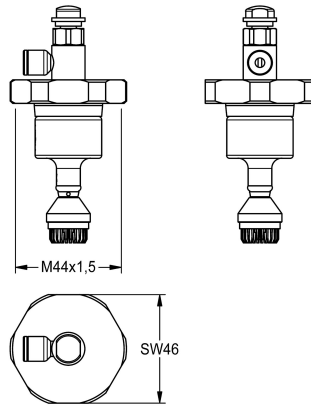

KWC Oberteil

Modell-Linie: **FUNCTIONING_PARTS** | EFLSY0004
Zubehör und Funktionsteile | Ersatzteile Spülarmaturen

KWC-Nr.

2000104384

Oberteil DN 20 für AQUA-WC-Druckspüler, Armaturengruppe I, mit Fernbetätigung (Ausführung ab 1984)

Oberteil für WC-Druckspüler DN 20 mit Fernbetätigung und Armaturengruppe I.

Technische Daten

Anwendung
Art der Kartusche
Nennweite
Material
Fernbetätigt
teamNumber

WC-Spülung
Selbstschlusskartusche
DN 20
Messing
ja
0