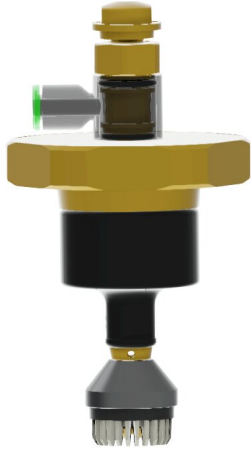

KWC

Pieza superior

Modell-Linie: **FUNCTIONING_PARTS** | EFLSY0004

Piezas de repuesto | Recambios de sistemas de enjuague

KWC-No.

2000104384

Pieza superior DN 20 para fluxor para inodoro AQUA, grupo de grifería I, con mando a distancia (versión hasta 1984)

Pieza superior para fluxor para inodoro DN 20 con grupo de grifería I.

Datos técnicos

Aplicación
ATT-WS-CARTRIDGE-TYP
ATT-WS-DIAFIT
Material
ATT-WS-REMOTE-CONTRO

Fluxor para inodoro
SELF-CLOSING-CARTRIDGE
DN 20
Latón
Si