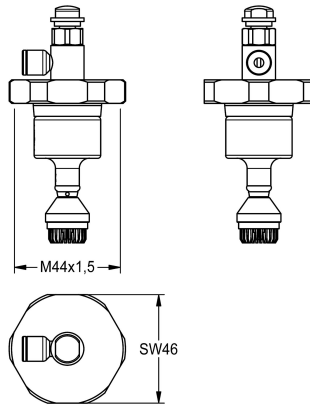

KWC

Pieza superior

Modell-Linie: **FUNCTIONING_PARTS** | EFLSY0004

Piezas de repuesto | Recambios de sistemas de enjuague

KWC-No.

2000104384

Pieza superior DN 20 para fluxor para inodoro AQUA, grupo de grifería I, con mando a distancia (versión hasta 1984)

Pieza superior para fluxor para inodoro DN 20 con grupo de grifería I.

Datos técnicos

Aplicación
ATT-WS-CARTRIDGE-TYP
ATT-WS-DIAFIT
Material
ATT-WS-REMOTE-CONTRO

Fluxor para inodoro
SELF-CLOSING-CARTRIDGE
DN 20
Latón
Si