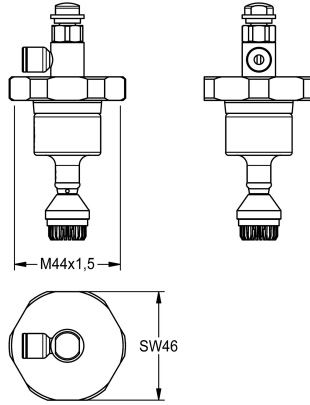

KWC Painonappi

Modell-Linie: **FUNCTIONING_PARTS | EFLSY0004**
Varaosat | Varaosat huuhtelujärjestelmät

KWC-No.

2000104384

DN 20 -yläosa AQUA-malliseen WC:n painehuuhtelulaitteeseen, varusteryhmä I, sisältää etäkäyttötoiminnon (vuosimallista 1984 lähtien)

Painonappi WC huuhteluventtiilille DN 20 kaukosäätimellä ja ääniluokka I.

Tekniset tiedot

Sovellus
ATT-WS-CARTRIDGE-TYP
ATT-WS-DIAFIT
Materiaali
ATT-WS-REMOTE-CONTRO
IviCode

WC-huuhtelu
SELF-CLOSING-CARTRIDGE
DN 20
Messinki
Kyllä
0