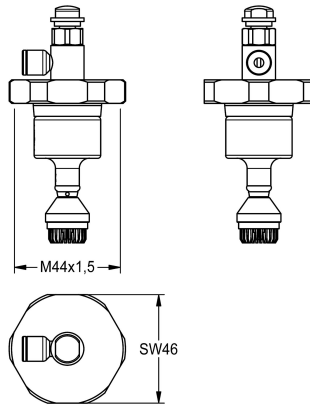

Modell-Linie: FUNCTIONING_PARTS | EFLSY0004

Pièces de rechange | Pièces de rechange système de rinçage

KWC-No.

2000104384

Partie supérieure DN 20 pour robinet de chasse d'eau AQUA, classe de bruit I, avec télécommande (exécution à partir de 1984)

Partie supérieure pour chasse d'eau WC DN 20 avec commande à distance, classe de bruit I.

Données techniques

Application
Type de cartouche
Diamètre nominale
Matière
ATT-WS-REMOTE-CONTRO

Rinçage de WC
SELF-CLOSING-CARTRIDGE
DN 20
Laiton
Oui